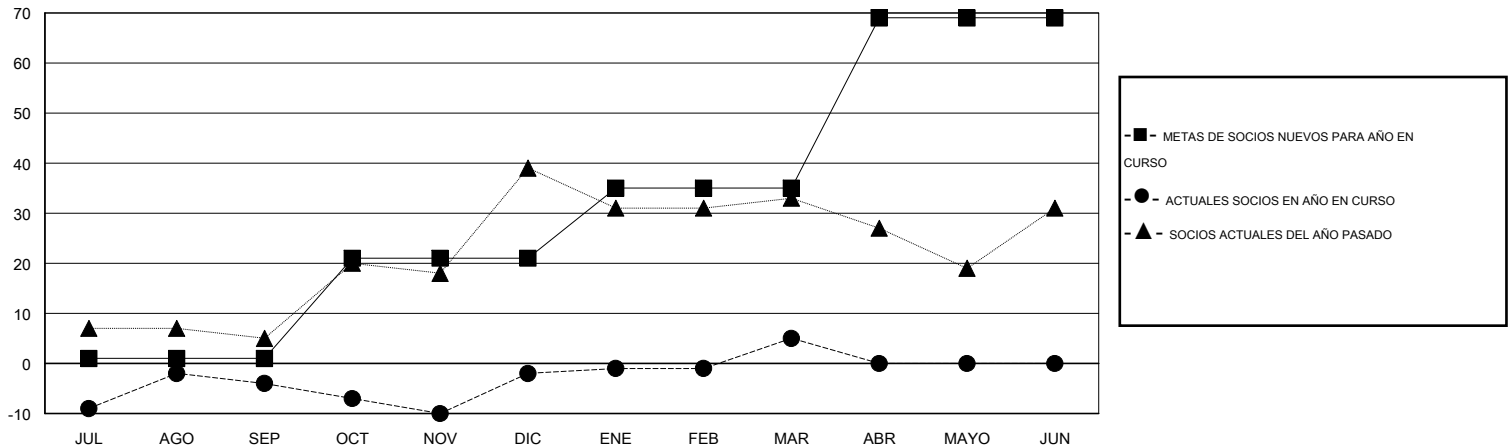

# MONTHLY MEMBERSHIP PROGRESS REPORT

District J 3

Results as of: 3/31/2014

GMT: Pedro Marrello

UBICACIÓN URUGUAY

GMT DE AE 3

Clubes					socios				
RESULTADOS DE 2013-2014					RESULTADOS DE 2013-2014				
TRIMESTRE	META DE CLUBES NUEVOS	ACTUALES NUEVOS CLUBES	BAJAS ACTUALES DE CLUBES	ACTUAL GANANCIA/ PÉRDIDA NETA	TRIMESTRE	META DE SOCIOS NUEVOS	ACTUALES SOCIOS AÑADIDOS	BAJAS ACTUALES DE SOCIOS	ACTUAL GANANCIA/ PÉRDIDA NETA
JUL/AGO/SEP	0	0	0	0	JUL/AGO/SEP	1	18	22	-4
OCT/NOV/DIC	0	0	0	0	OCT/NOV/DIC	20	31	29	2
ENE/FEB/MAR	0	0	0	0	ENE/FEB/MAR	14	20	13	7
ABR/MAYO/JUN	1	0	0	0	ABR/MAYO/JUN	34	0	0	0

METAS Y CIFRA ACUMULATIVA DE CLUBES NUEVOS

METAS Y CIFRA ACUMULATIVA DE SOCIOS

CLUBES DADOS DE BAJA: 0	23 CLUBS OF 38 AÑADIERON 1 O MÁS SOCIOS NUEVOS	<b>DISTRIBUCIÓN POR SEXO</b>
		MASCULINO 491 (56.96%)
		FEMENINO 371 (43.04%)
<b>SOCIOS DADOS DE BAJA</b>	<a href="#">CLIC AQUÍ PARA DATOS DE SALUD DE CLUB</a>	<b>SOCIOS EN UNIDAD FAMILIAR</b> 231
FALLECIDOS 11		CABEZA DE FAMILIA 109
CLUB CANCELADO 0		NO ES CABEZA DE FAMILIA 122
OTRO 53		
<b>TOTAL 64</b>		